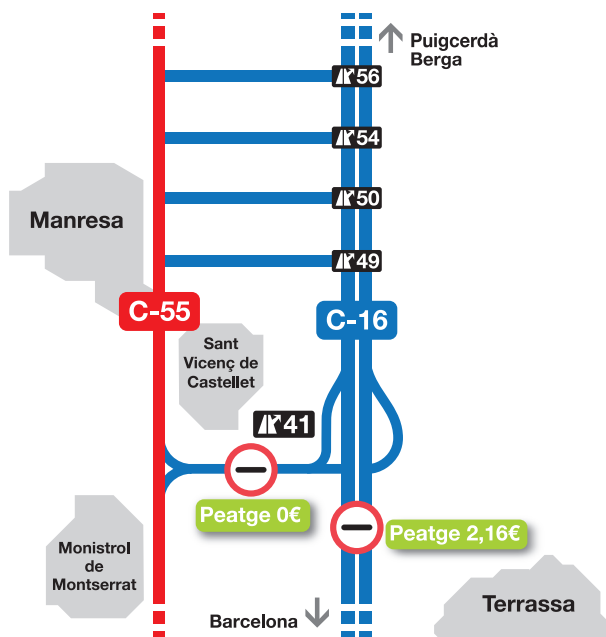

Manresa-Terrassa

C-16 ↗

Gaudeix de  
**bonificacions**  
fins al **100%**  
en hores punta

Amb els sistemes de pagament  
**Satelise o Teletac**

L'alternativa a la C-55 per fer un  
trajecte més ràpid i sense cost

## C-16 Manresa - Terrassa

Bonificació per a turismes de dilluns a divendres  
no festius, de 7 a 10.30 h i de 17 a 21 h,  
amb Satelise o Teletac